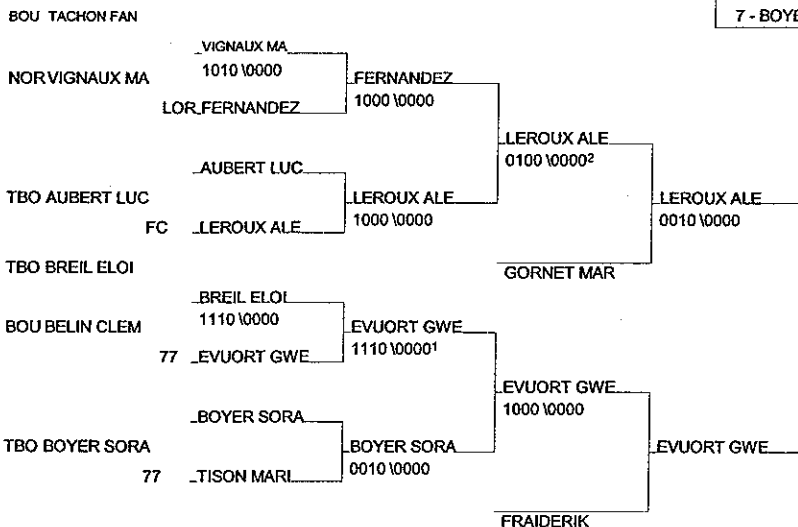

Tournoi de Joigny

Joigny 06/12/2008-06/12/2008

Cat. -57

Nb. Judokas : 22