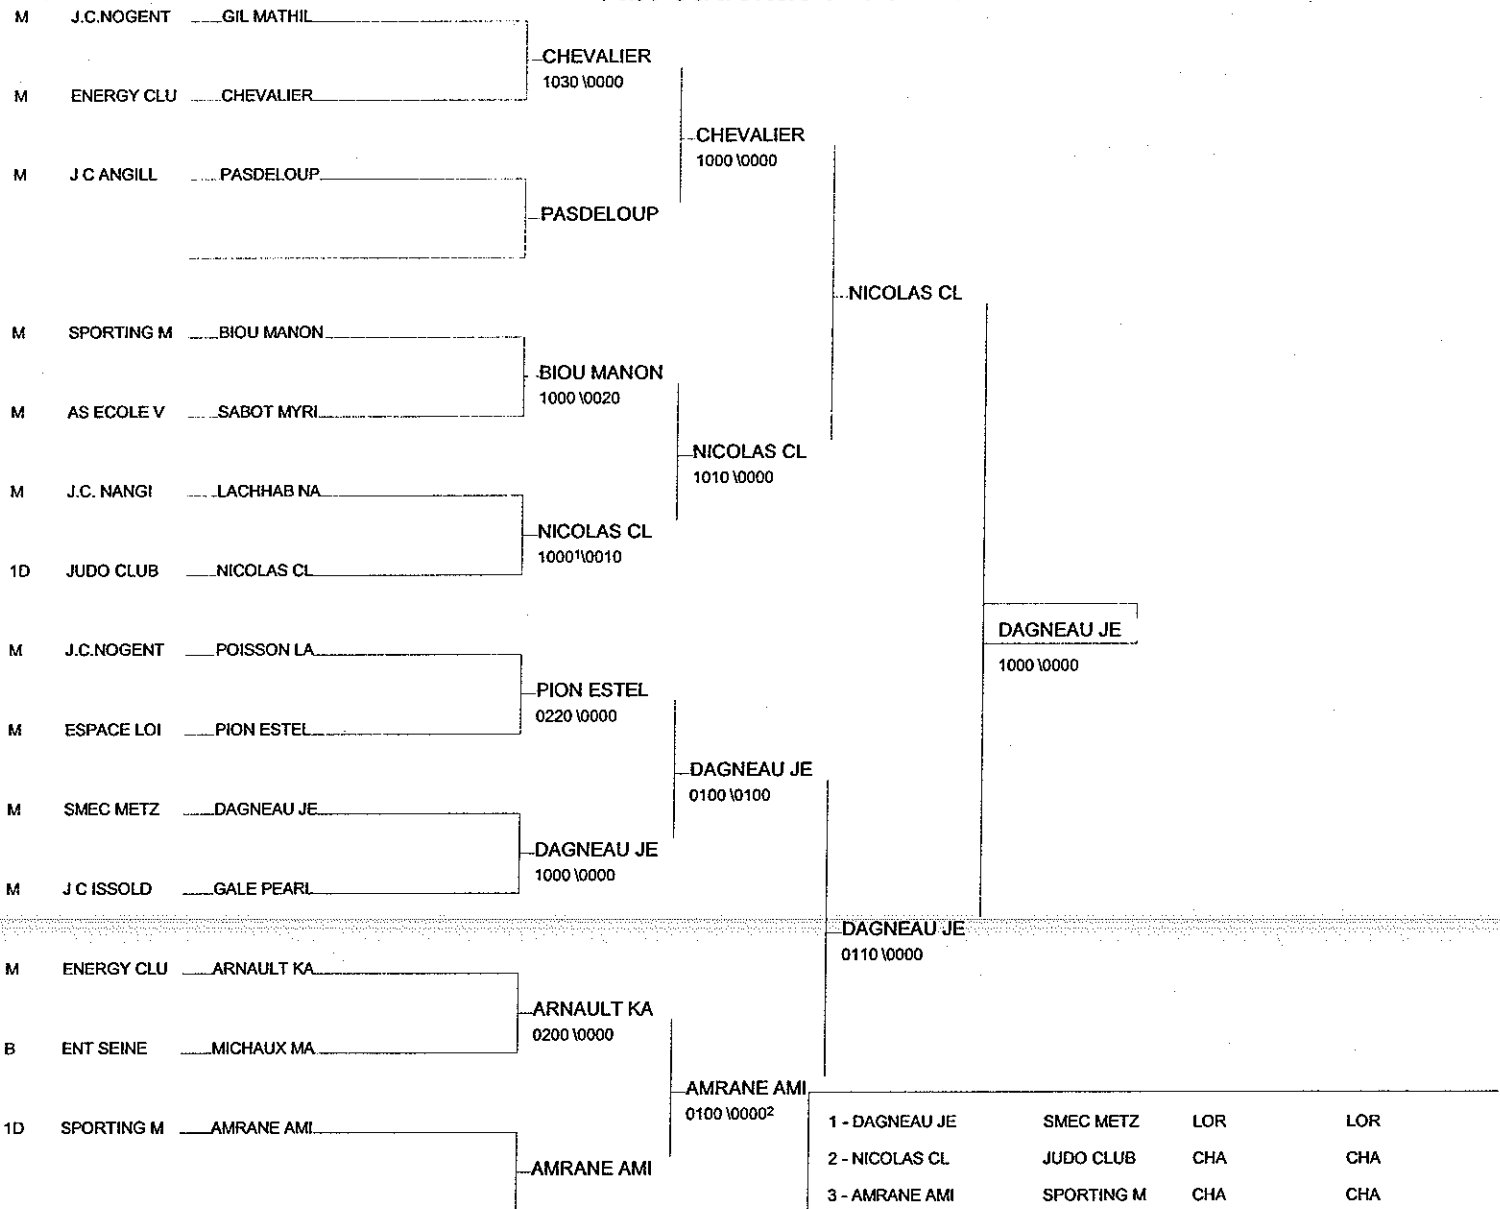

Tournoi de Joigny

Joigny 06/12/2008-06/12/2008

Cat. -63

Nb. Judokas : 14