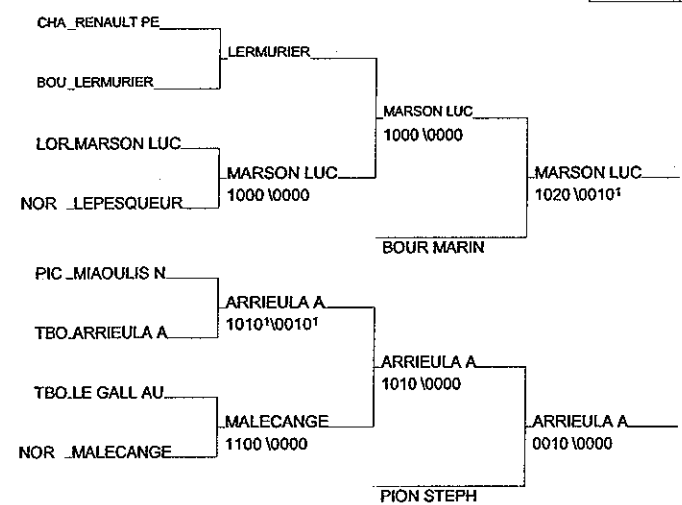

# Tournoi de Joigny

Joigny 06/12/2008-06/12/2008

Cat. -48

Nb. Judokas : 15

1 - BURGEVIN C	C.S.M.Sull	TBO	TBO
2 - DOLIGNON C	AGPF77	77	77
3 - MARSON LUC	J.C.MONTME	LOR	LOR
3 - ARRIEULA A	ENTENTE SP	TBO	TBO
5 - BOUR MARIN	AJMETZ	LOR	LOR
5 - PION STEPH	ESPACE LOI	NOR	NOR
7 - LERMURIER	JC CHAUMON	BOU	BOU
7 - MALECANGE	ORNE JUDO	NOR	NOR