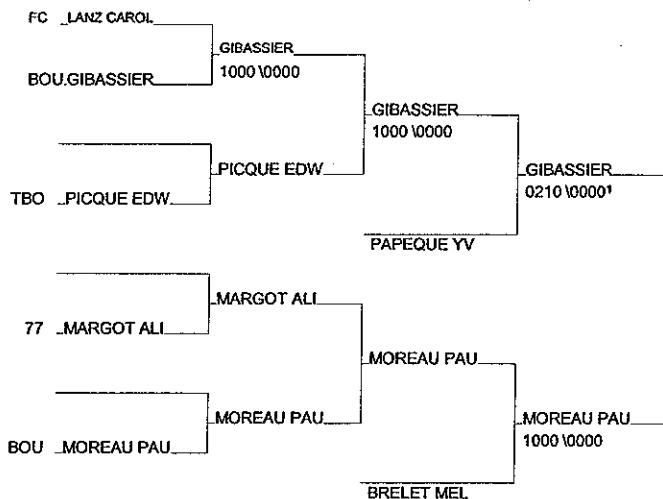

Tournoi de Joigny

Joigny 06/12/2008-06/12/2008

Cat. -70

Nb. Judokas : 9