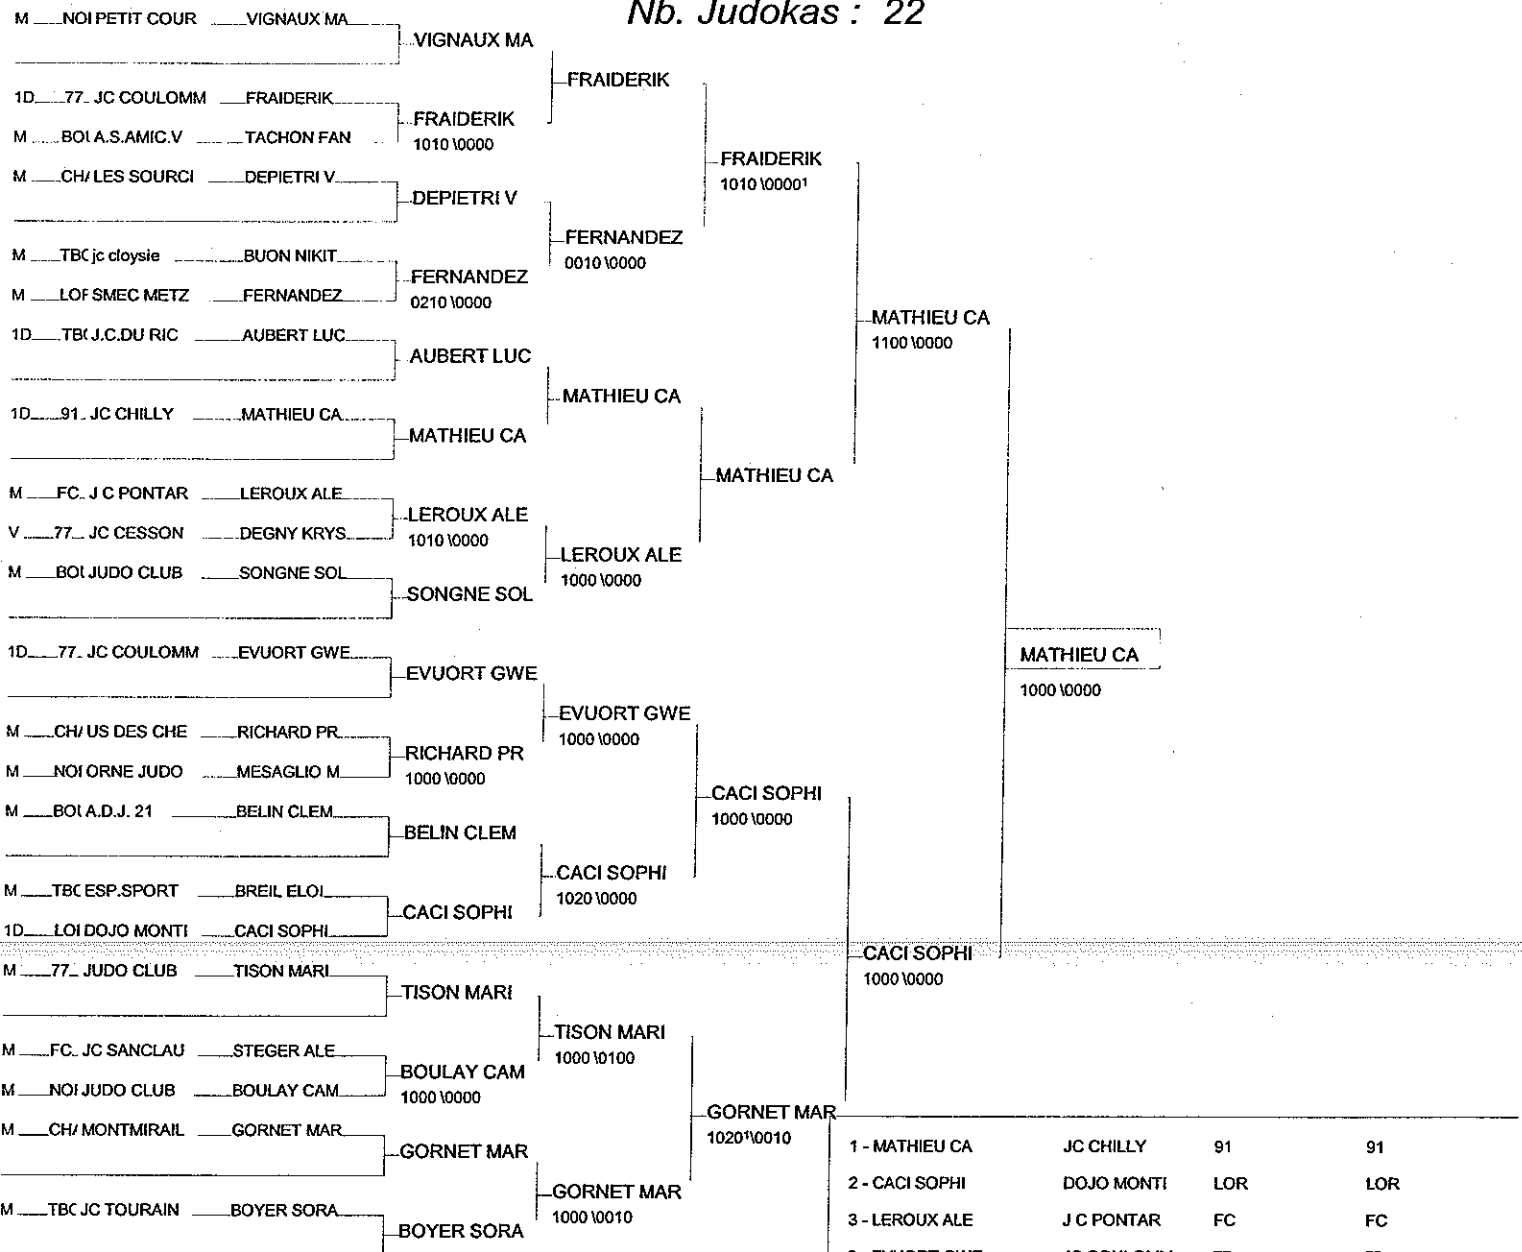

Tournoi de Joigny

Joigny 06/12/2008-06/12/2008

Cat. -57

Nb. Judokas : 22