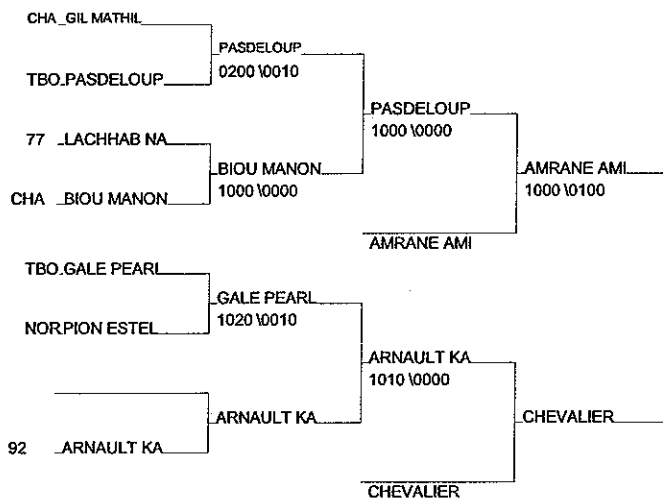

# Tournoi de Joigny

Joigny 06/12/2008-06/12/2008

Cat. -63

Nb. Judokas : 14

1 - DAGNEAU JE	SMEC METZ	LOR	LOR
2 - NICOLAS CL	JUDO CLUB	CHA	CHA
3 - AMRANE AMI	SPORTING M	CHA	CHA
3 - CHEVALIER	ENERGY CLU	92	92
5 - PASDELOUP	J C ANGILL	TBO	TBO
5 - ARNAULT KA	ENERGY CLU	92	92
7 - BIOU MANON	SPORTING M	CHA	CHA
7 - GALE PEARL	J C ISSOLD	TBO	TBO