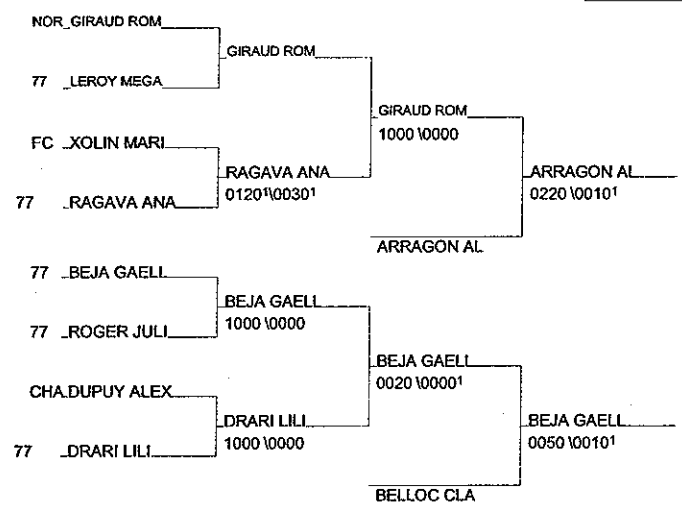

# Tournoi de Joigny

Joigny 06/12/2008-06/12/2008

Cat. -44

Nb. Judokas : 12

1 - LHENRY MAR	AJMETZ	LOR	LOR
2 - DUCROCQ AU	USP SENONC	TBO	TBO
3 - ARRAGON AL	A.S.M. BEL	FC	FC
3 - BEJA GAELL	JC PONTAUL	77	77
5 - GIRAUD ROM	US OUVRIER	NOR	NOR
5 - BELLOC CLA	J.C.VAIROI	77	77
7 - RAGAVA ANA	DOJO SUD 7	77	77
7 - DRARI LILI	JC PONTAUL	77	77