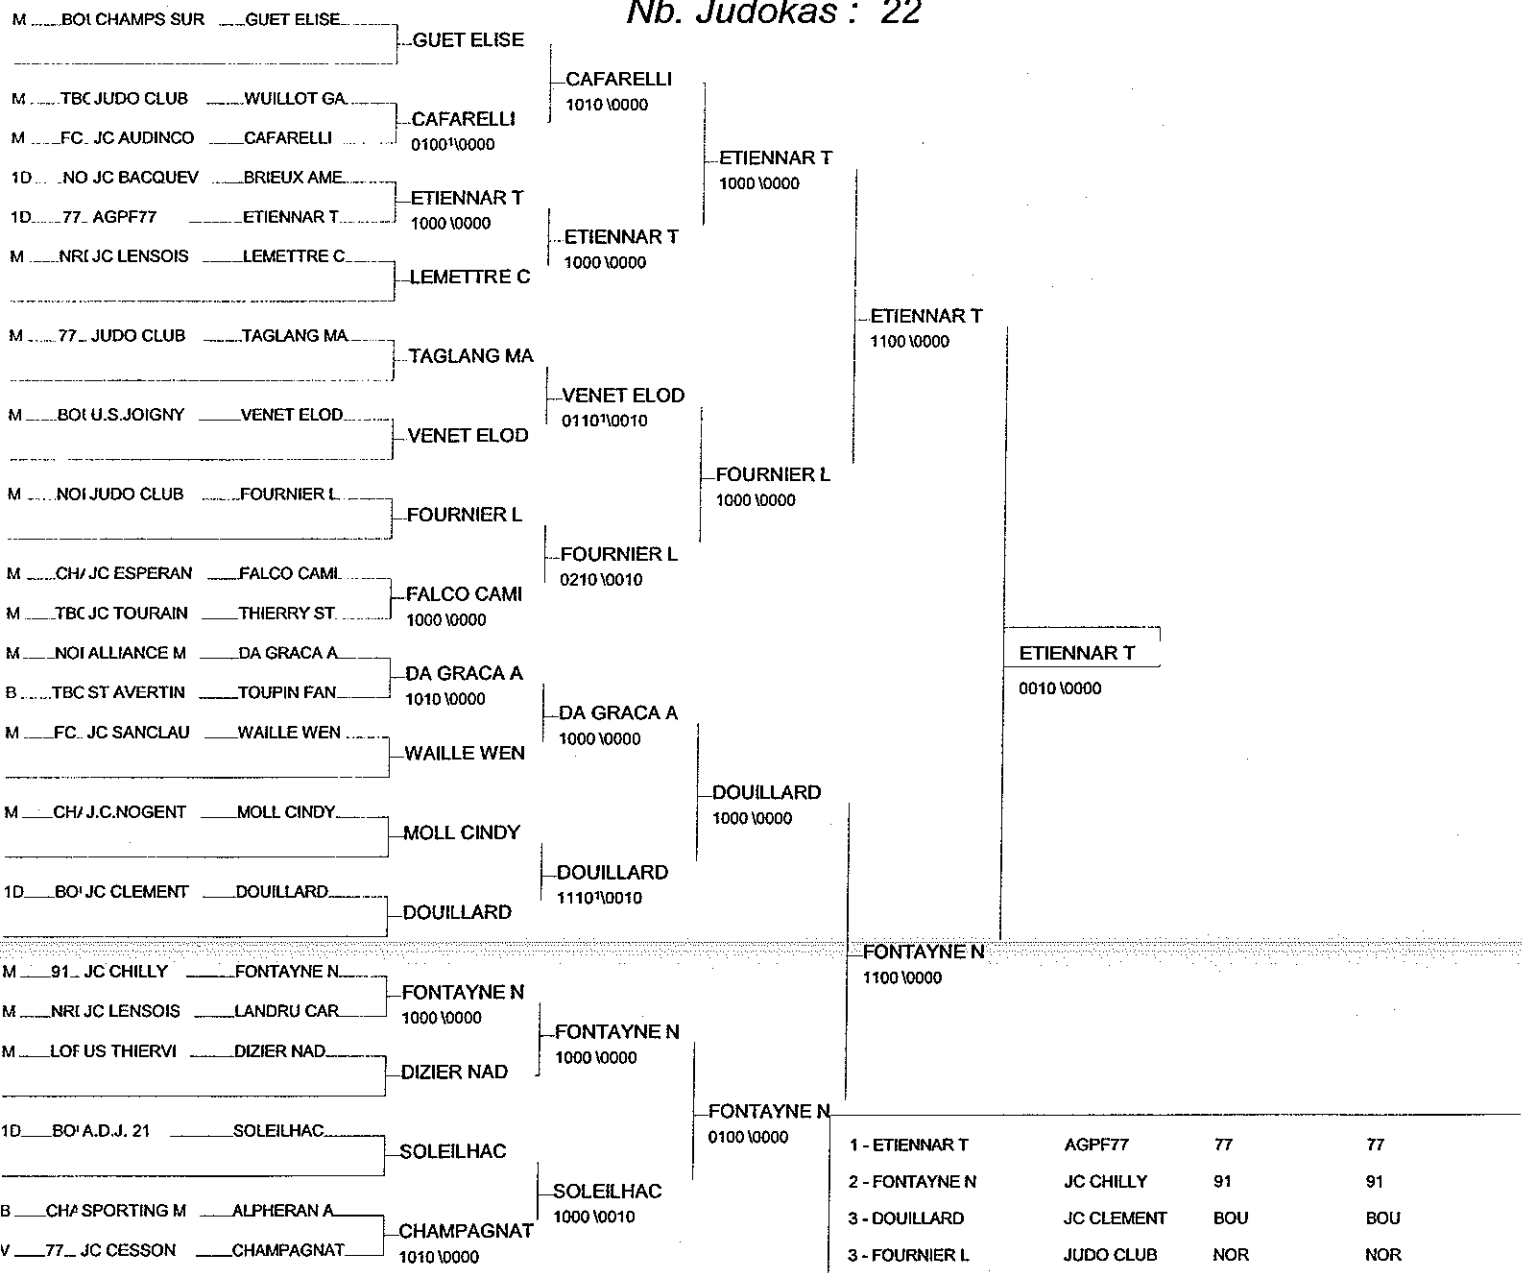

Tournoi de Joigny

Joigny 06/12/2008-06/12/2008

Cat. -52

Nb. Judokas : 22