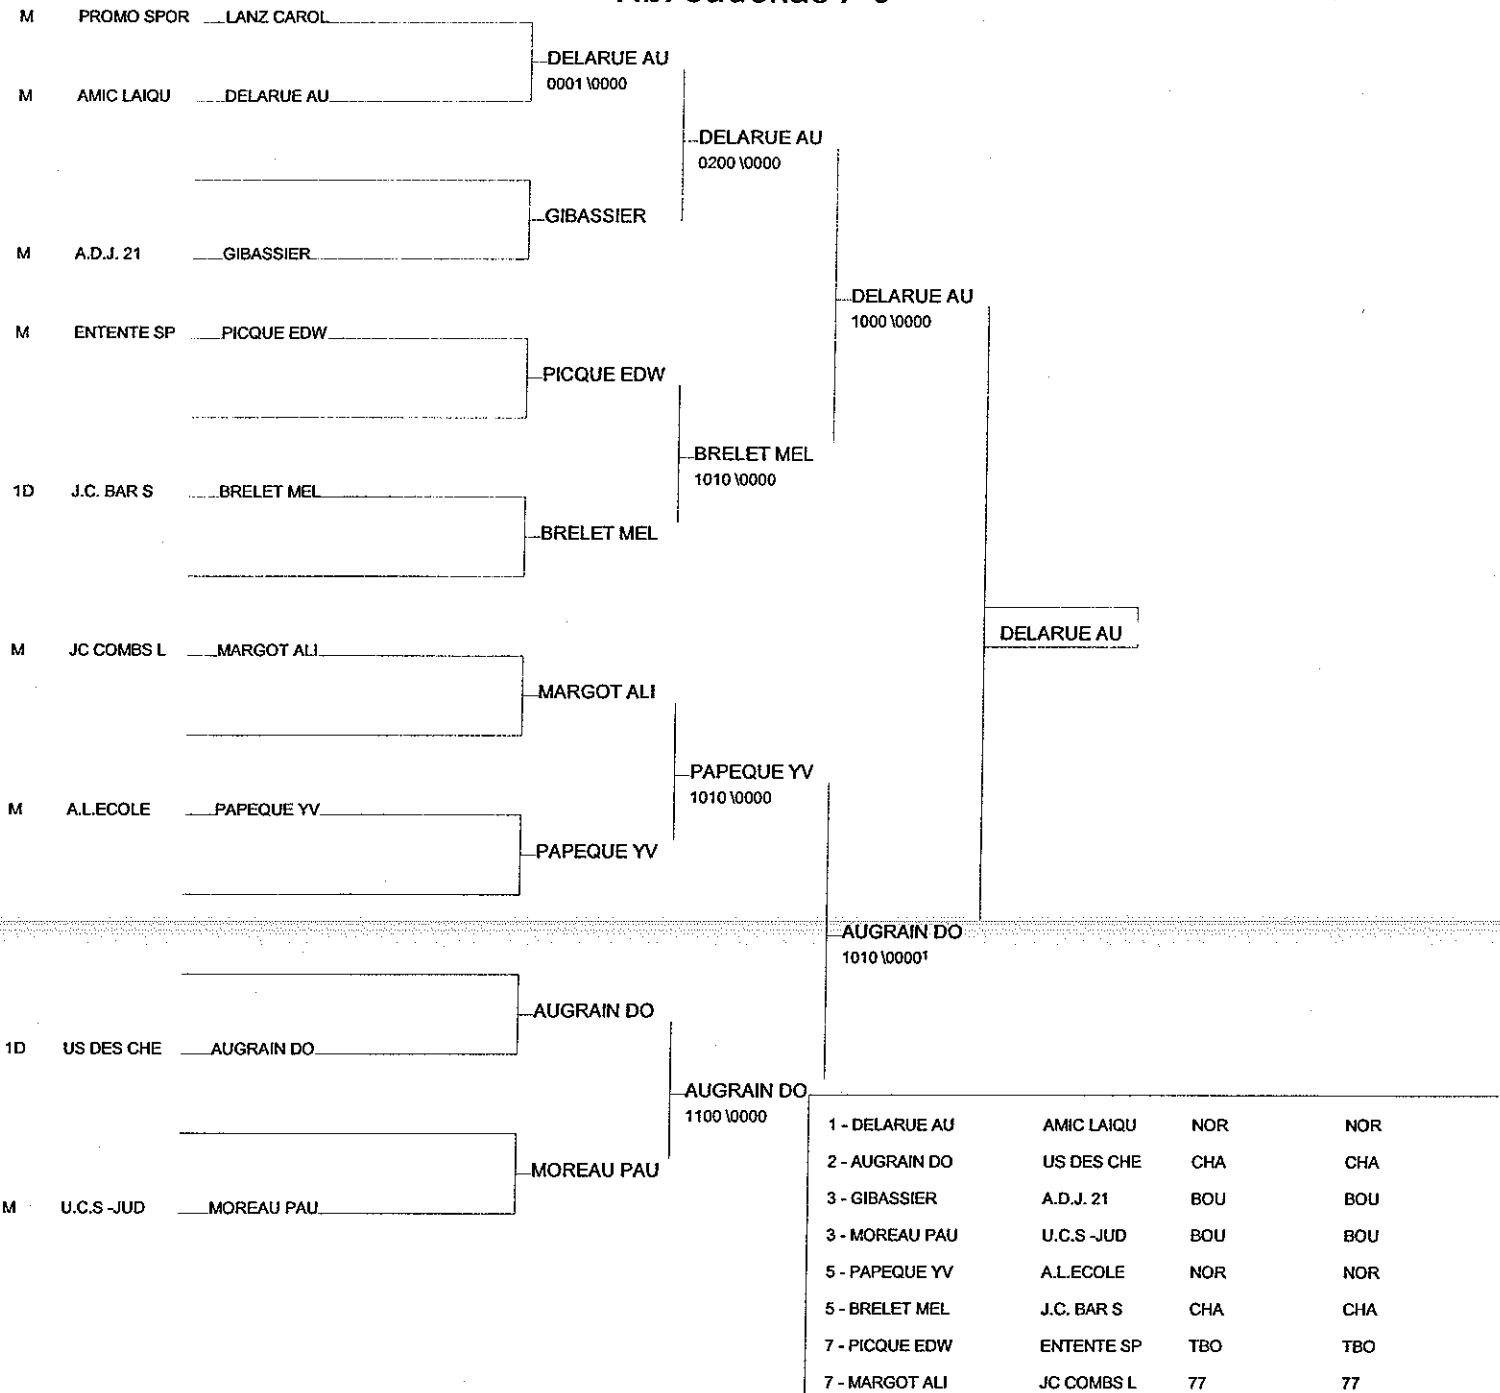

Tournoi de Joigny

Joigny 06/12/2008-06/12/2008

Cat. -70

Nb. Judokas : 9