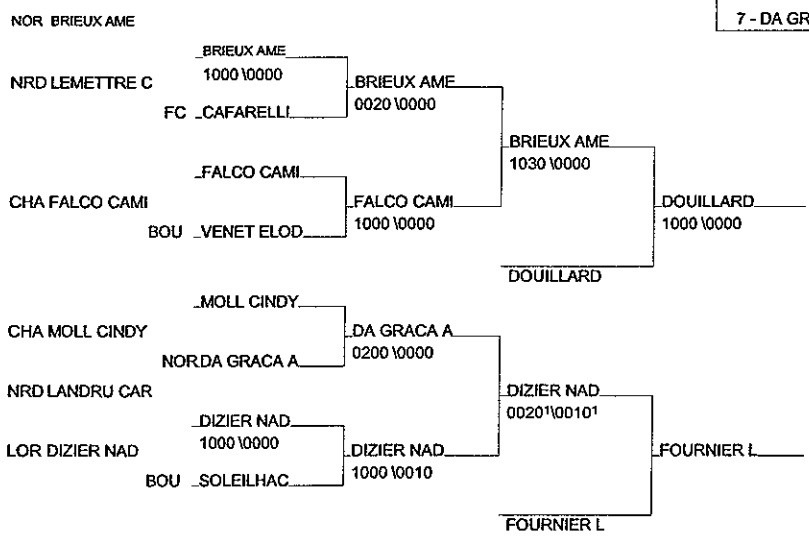

# Tournoi de Joigny

Joigny 06/12/2008-06/12/2008

Cat. -52

Nb. Judokas : 22

1 - ETIENNA T	AGPF77	77	77
2 - FONTAYNE N	JC CHILLY	91	91
3 - DOUILLARD	JC CLEMENT	BOU	BOU
3 - FOURNIER L	JUDO CLUB	NOR	NOR
5 - BRIEUX AME	JC BACQUEV	NOR	NOR
5 - DIZIER NAD	US THIERVI	LOR	LOR
7 - FALCO CAMI	JC ESPERAN	CHA	CHA
7 - DA GRACA A	ALLIANCE M	NOR	NOR