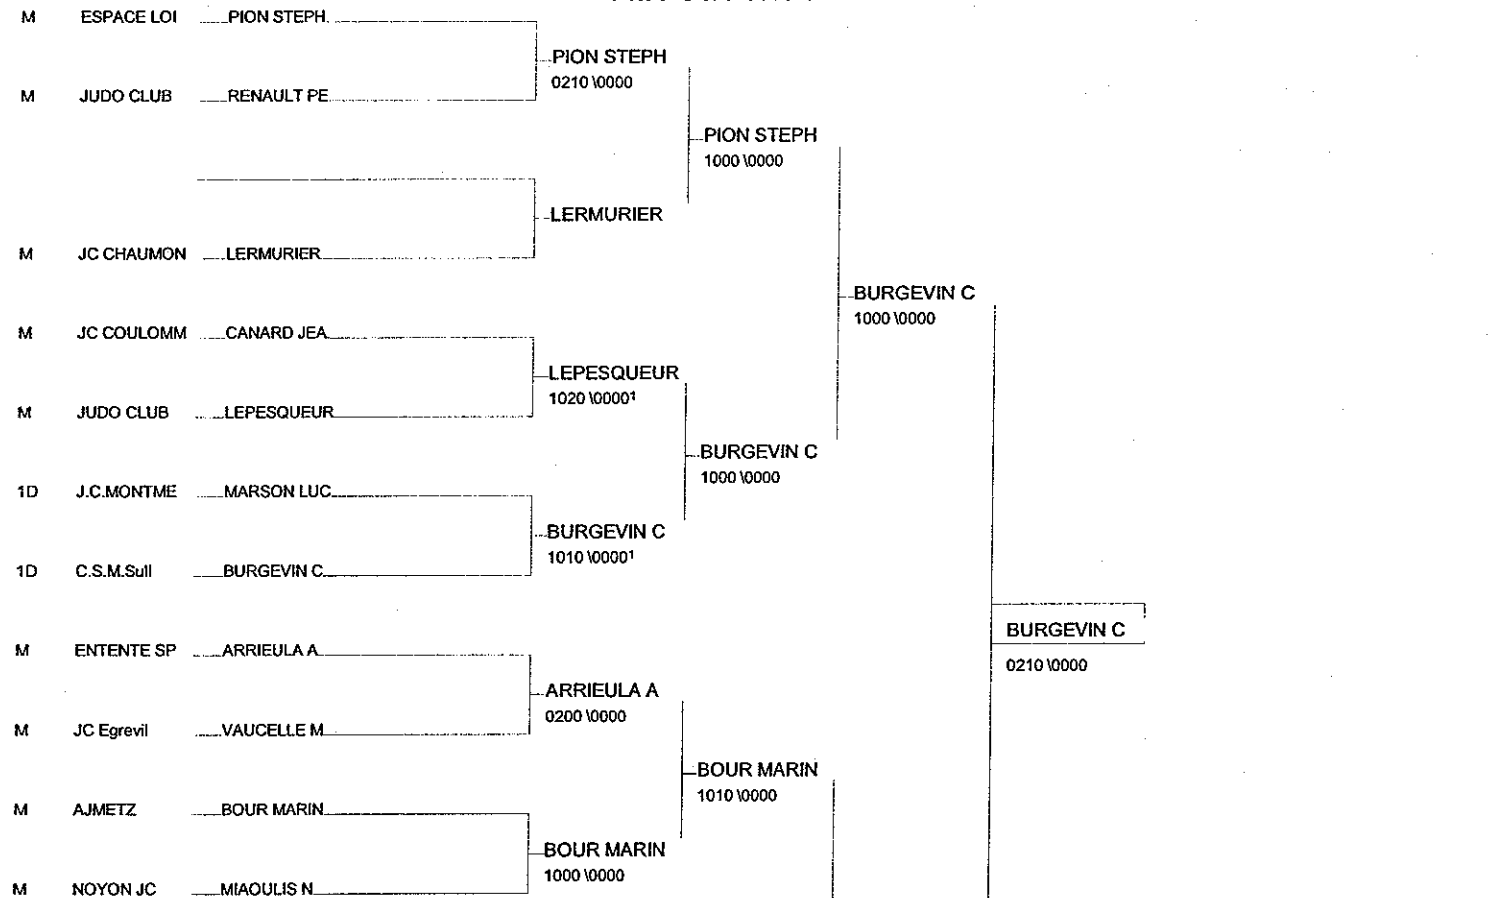

Tournoi de Joigny

Joigny 06/12/2008-06/12/2008

Cat. -48

Nb. Judokas : 15